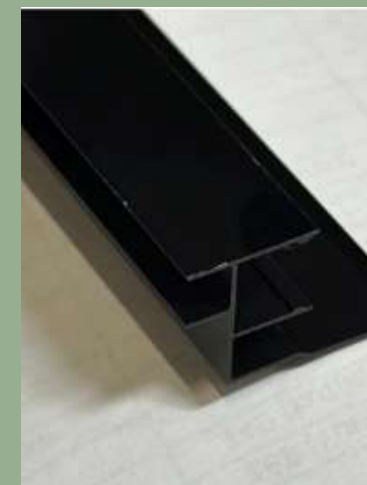

SK5001
300cm